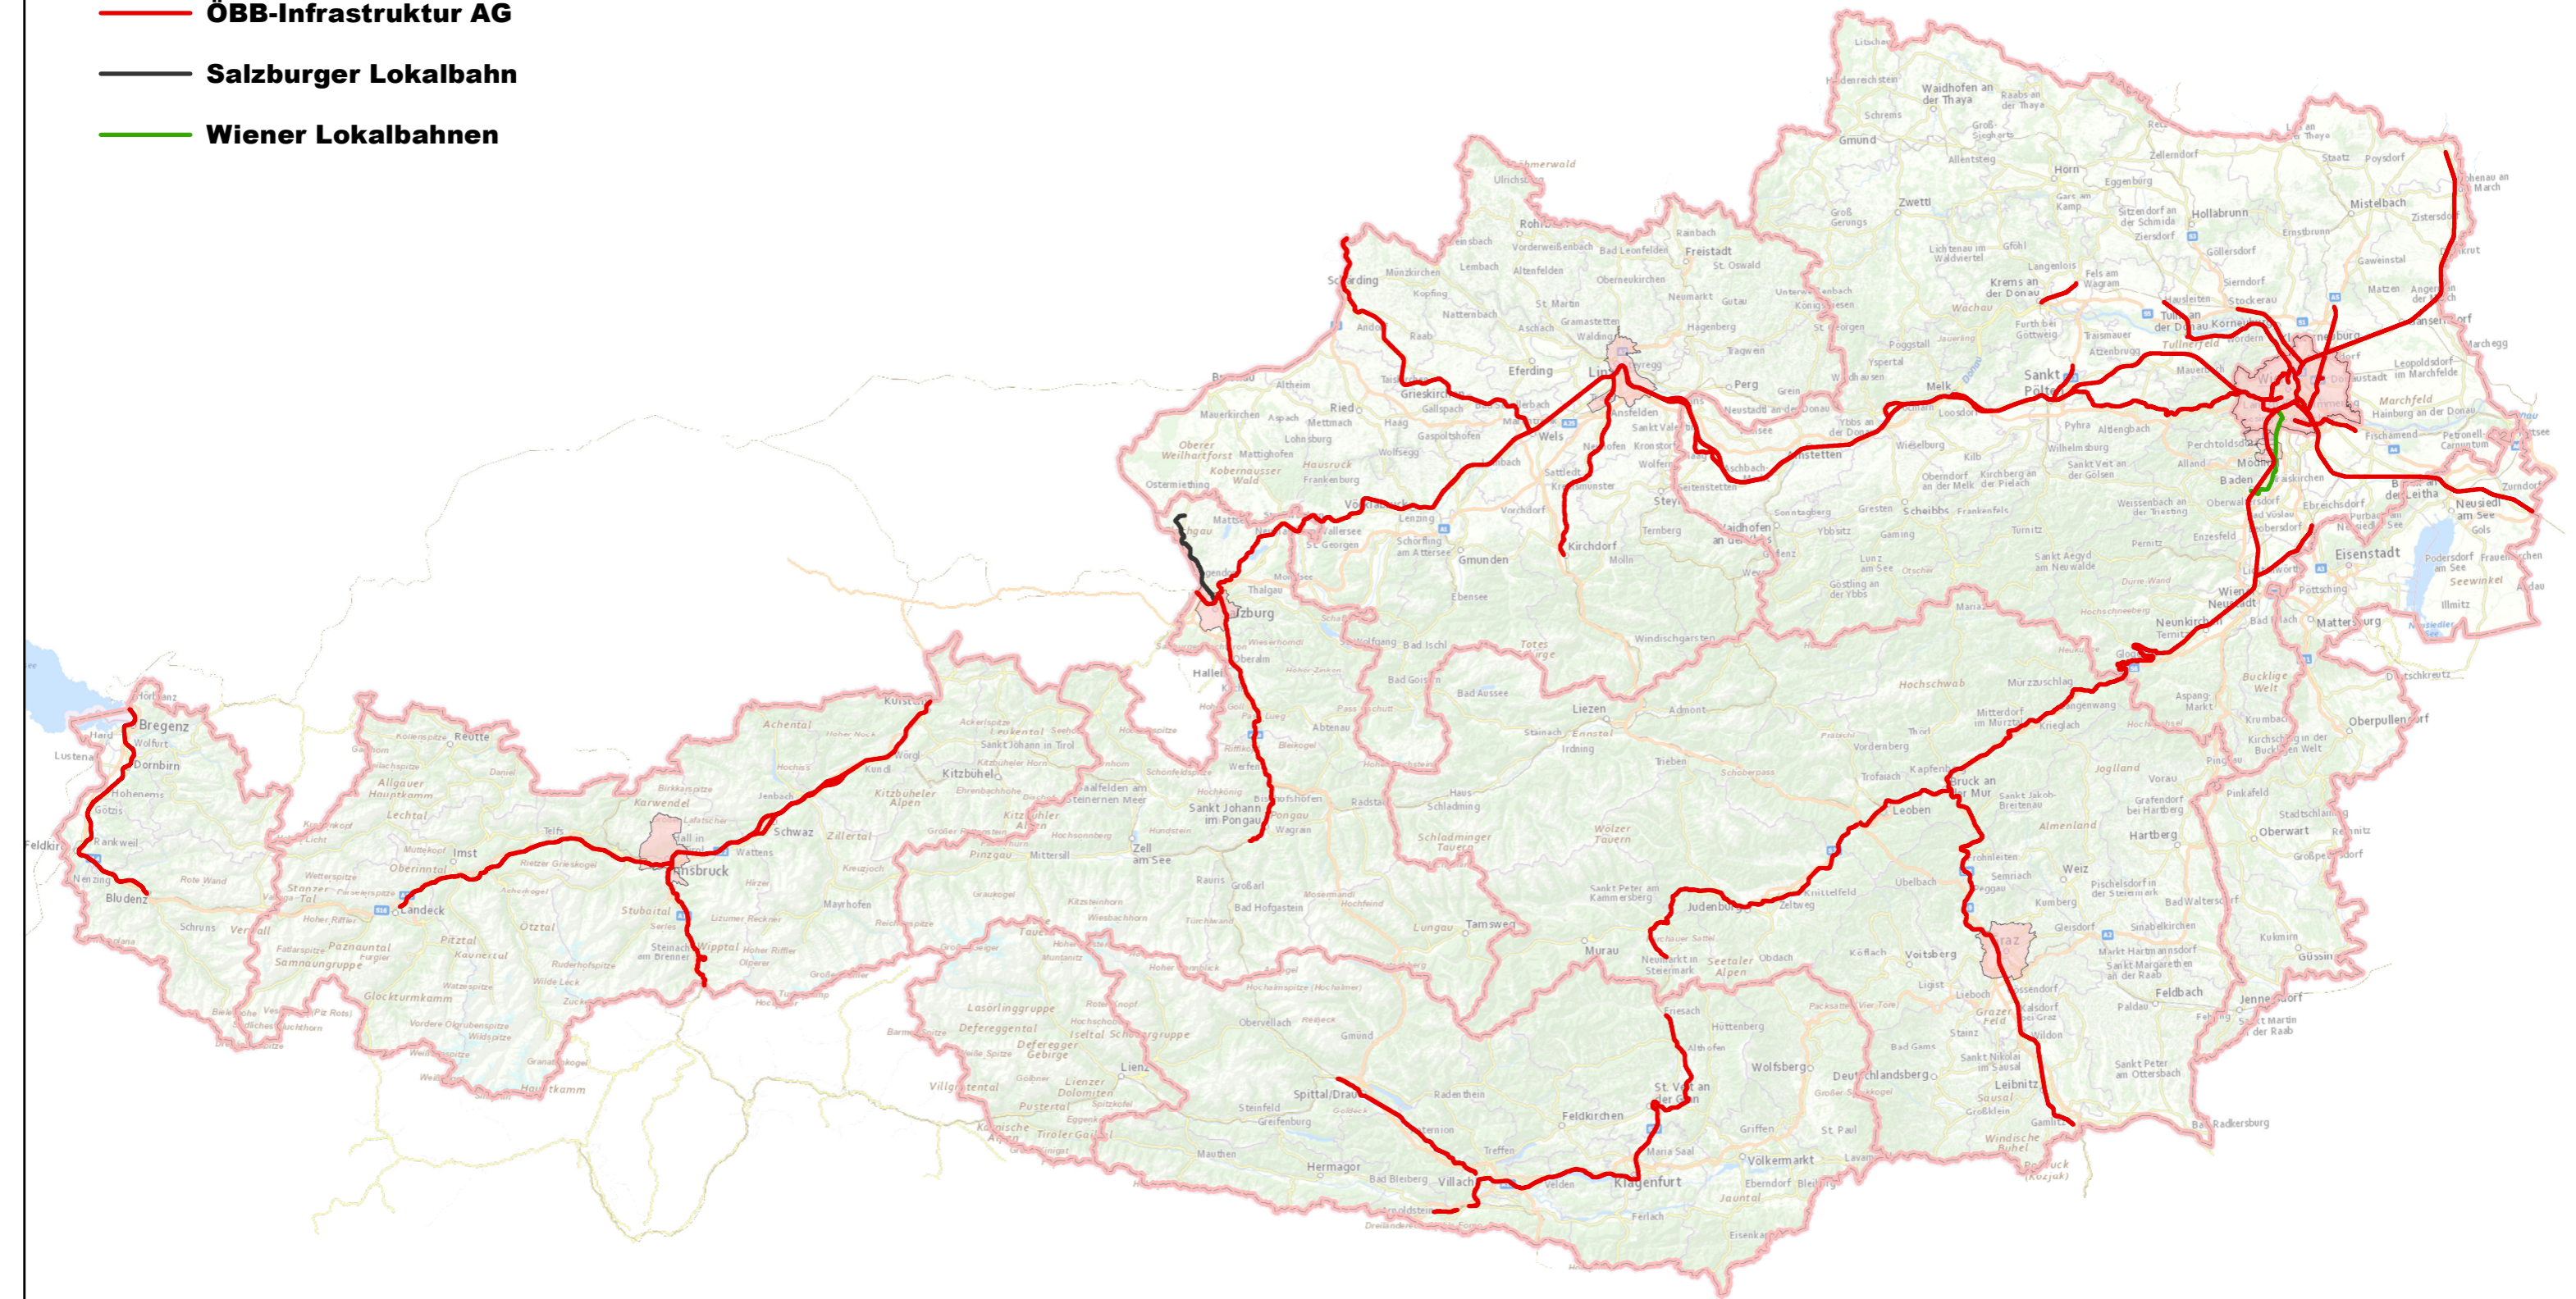

Haupteisenbahnstrecken 2014

Legende

-  **ÖBB-Infrastruktur AG**
-  **Salzburger Lokalbahn**
-  **Wiener Lokalbahnen**

0 15 30 60 90 120 Kilometer